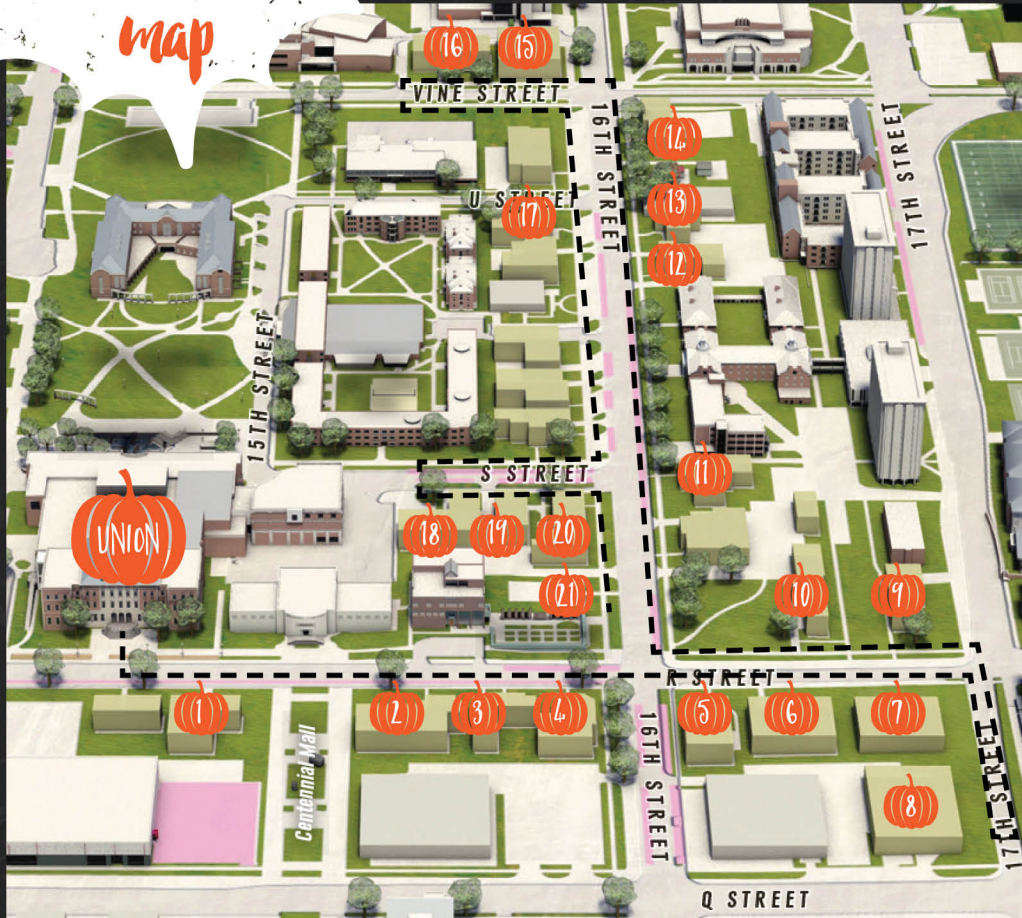

map

## CHAPTER HOUSES

1. ALPHA TAU OMEGA
2. BETA THETA PI
3. THETA XI
4. PHI DELTA THETA
5. DELTA DELTA DELTA
6. ALPHA XI DELTA
7. ALPHA DELTA PI
8. PHI KAPPA THETA
9. DELTA GAMMA
10. KAPPA DELTA
11. CHI OMEGA
12. KAPPA KAPPA GAMMA
13. PHI MU
14. ALPHA CHI OMEGA
15. DELTA UPSILON
16. SIGMA CHI
17. SIGMA ALPHA EPSILON
18. ALPHA PHI
19. ALPHA OMICRON PI
20. KAPPA ALPHA THETA
21. GAMMA PHI BETA

## BOOTHS IN THE NEBRASKA UNION

BETA SIGMA PSI, DELTA XI NU, EMERALD, LAMBDA PHI EPSILON, LAMBDA THETA NU, PI ALPHA CHI, SIGMA ALPHA, SIGMA LAMBDA BETA, SIGMA PHI EPSILON, SIGMA NU